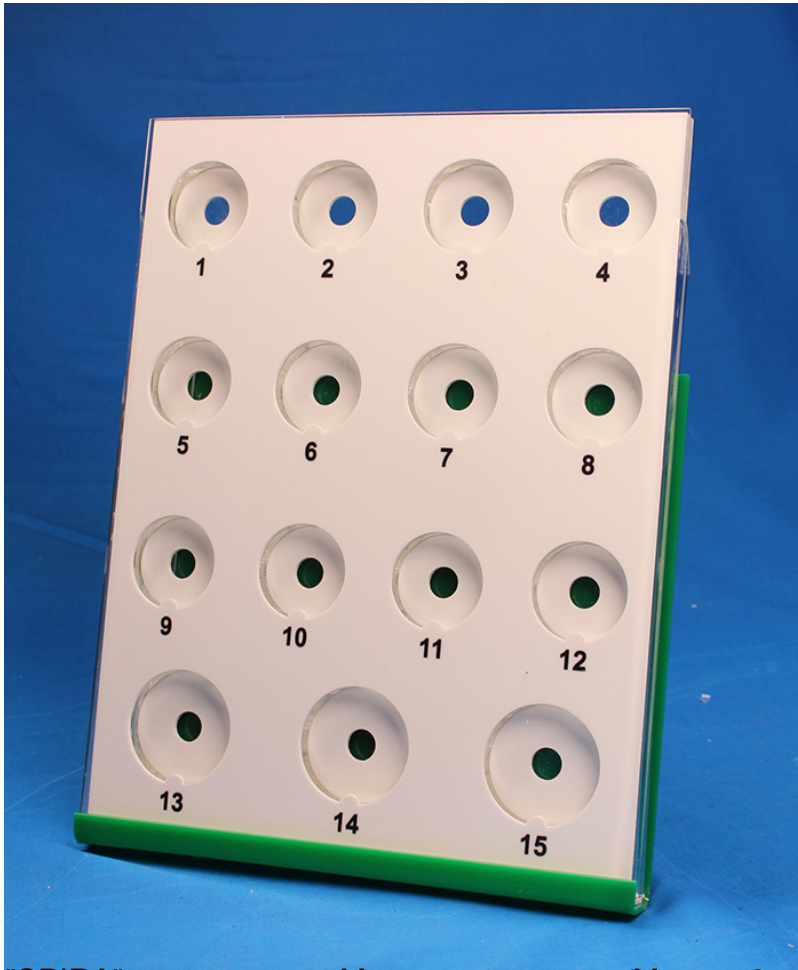

Наша компания производит нестандартную продукцию по эскизам заказчика. Мы стараемся максимально учитывать пожелания наших клиентов.

КОНВЕРТ для поставки Материала цифровый Материал мм.р. без выростов и выемок "ROBUR" -